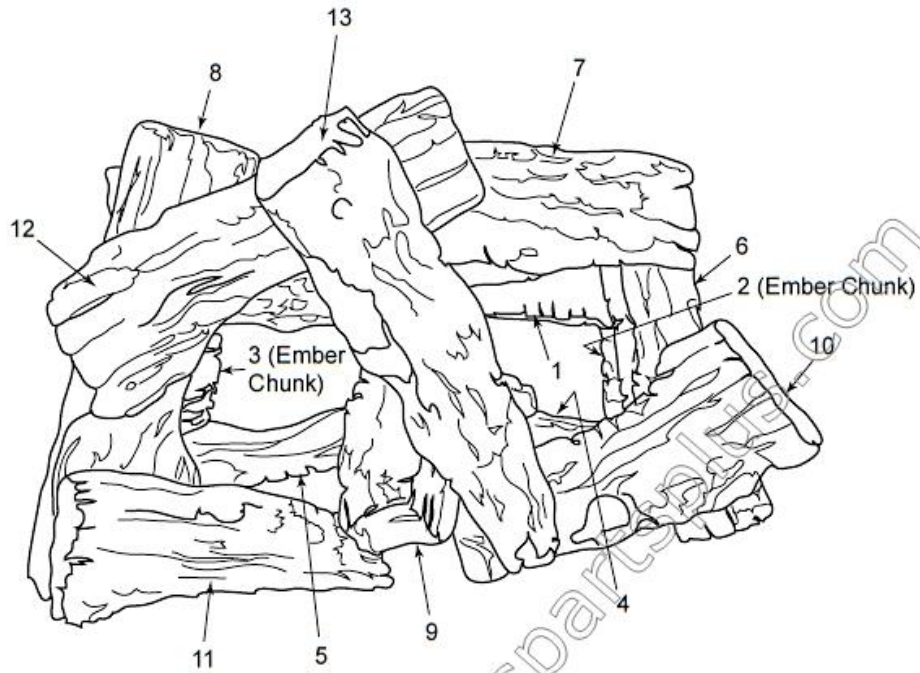

Majestic Split Timber Parts List

**BURNER ASSEMBLY**

**BURNER ASSEMBLY**

Ref.	Description	Qty	18NBMV		24NBMV	
			Natural	Propane	Natural	Propane
1.	Piezo Ignitor	1	14D0503	014D0503	14D0503	14D0503
2.	Piezo Wire	1	00K0632	00K0632	00K0632	00K0632
3.	Burner	1	81D2004	81D2010	81D0515	81D0504
4.	Control Valve	1	14D0467	14D0468	14D0467	14D0468
5.	ODS Pilot Assy.	1	14D0473	14D0477	14D0473	14D0477
6.	On/Off Switch	1	32D0232	32D0232	32D0232	32D0232
7.	Pilot Regulator	1	14D0469	--	14D0469	--

### SPLIT TIMBER REFRACTORY LOGS

Ref.	Description	Qty.	18ST-R	24ST-R	30ST-R
1.	Bottom Rear Log #1	1	20303581	20303592	20303592
2.	Ember Chunk #2 (notch on both ends)	1	81D0110	81D0110	81D0110
3.	Ember Chunk # 3 (notch on one end)	1	81D0110	20303559	20303559
4.	Front Bottom Right Log #4	1	20303582	20303593	20303947
5.	Front Bottom Left Log #5	1	20303583	20303594	20303948
6.	Mid Right Log #6	1	20303584	20303595	20303595
7.	Mid Rear Log #7	1	20303585	20303596	20303596
8.	Mid Left Log #8	1	20303586	20303597	20303949
9.	Center Log #9	1	20303587	20303598	20303598
10.	Top Front Right Log #10	1	20303588	20303599	20303950
11.	Top Front Left Log #11	1	20303589	20303600	20303600
<b>Enhancement Kit SC2430EK</b>					
12.	Log #12	1	20303590	20303601	20303601
13.	Log #13	1	20303591	20303602	20303602