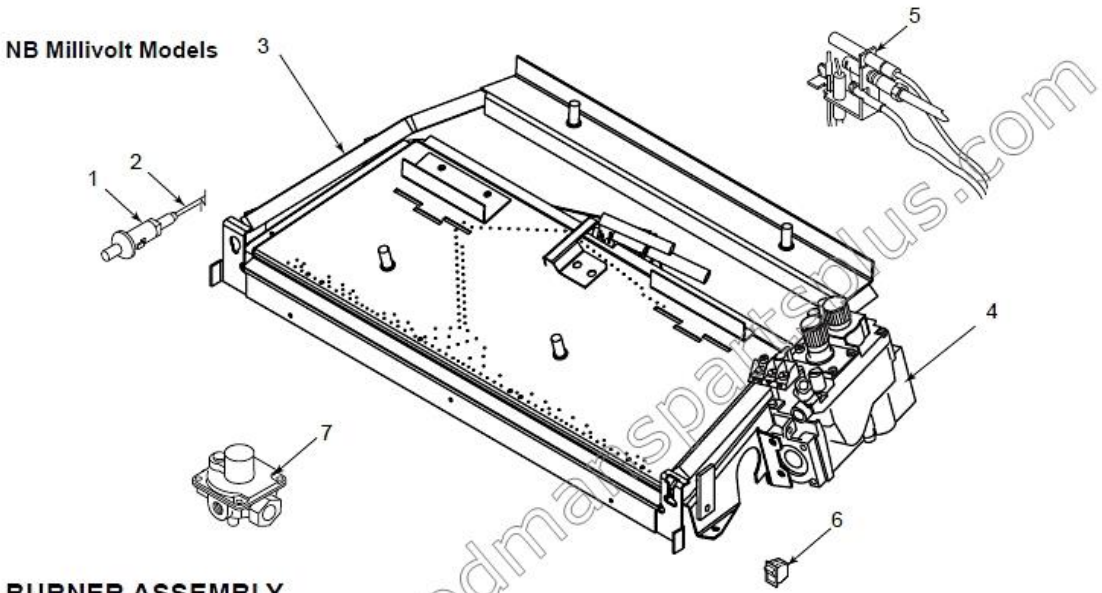

Majestic Split Timber Parts List

**BURNER ASSEMBLY**

**BURNER ASSEMBLY**

Ref.	Description	Qty	18NBMV		24NBMV	
			Natural	Propane	Natural	Propane
1.	Piezo Ignitor	1	14D0503	014D0503	14D0503	14D0503
2.	Piezo Wire	1	00K0632	00K0632	00K0632	00K0632
3.	Burner	1	81D2004	81D2010	81D0515	81D0504
4.	Control Valve	1	14D0467	14D0468	14D0467	14D0468
5.	ODS Pilot Assy.	1	14D0473	14D0477	14D0473	14D0477
6.	On/Off Switch	1	32D0232	32D0232	32D0232	32D0232
7.	Pilot Regulator	1	14D0469	--	14D0469	--

### SPLIT TIMBER REFRACTORY LOGS

Ref.	Description	Qty.	18ST-R	24ST-R	30ST-R
1.	Bottom Rear Log #1	1	20303581	20303592	20303592
2.	Ember Chunk #2 (notch on both ends)	1	81D0110	81D0110	81D0110
3.	Ember Chunk # 3 (notch on one end)	1	81D0110	20303559	20303559
4.	Front Bottom Right Log #4	1	20303582	20303593	20303947
5.	Front Bottom Left Log #5	1	20303583	20303594	20303948
6.	Mid Right Log #6	1	20303584	20303595	20303595
7.	Mid Rear Log #7	1	20303585	20303596	20303596
8.	Mid Left Log #8	1	20303586	20303597	20303949
9.	Center Log #9	1	20303587	20303598	20303598
10.	Top Front Right Log #10	1	20303588	20303599	20303950
11.	Top Front Left Log #11	1	20303589	20303600	20303600
<b>Enhancement Kit SC2430EK</b>					
12.	Log #12	1	20303590	20303601	20303601
13.	Log #13	1	20303591	20303602	20303602